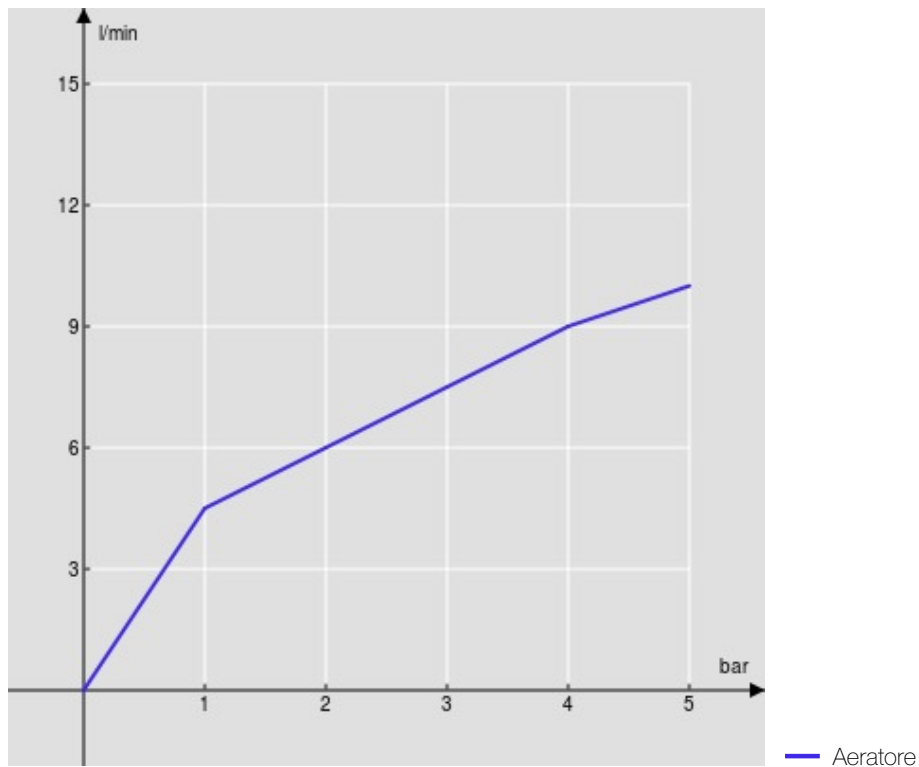

SPECIFICHE

Monocomando

Chrome

Corpo girevole

Aeratore anticalcare M 24 x 1

Flessibili inox ø 3/8"

Limitatore di portata con freno al 50%

Imballo: 56,5 x 29 x 7,1 cm / 0,01163 m<sup>3</sup> / 3,4 kg

CERTIFICAZIONI

DIAGRAMMA DI PORTATA: ACQUA CALDA/FREDDA

DIAGRAMMA DI PORTATA: ACQUA MISCELATA