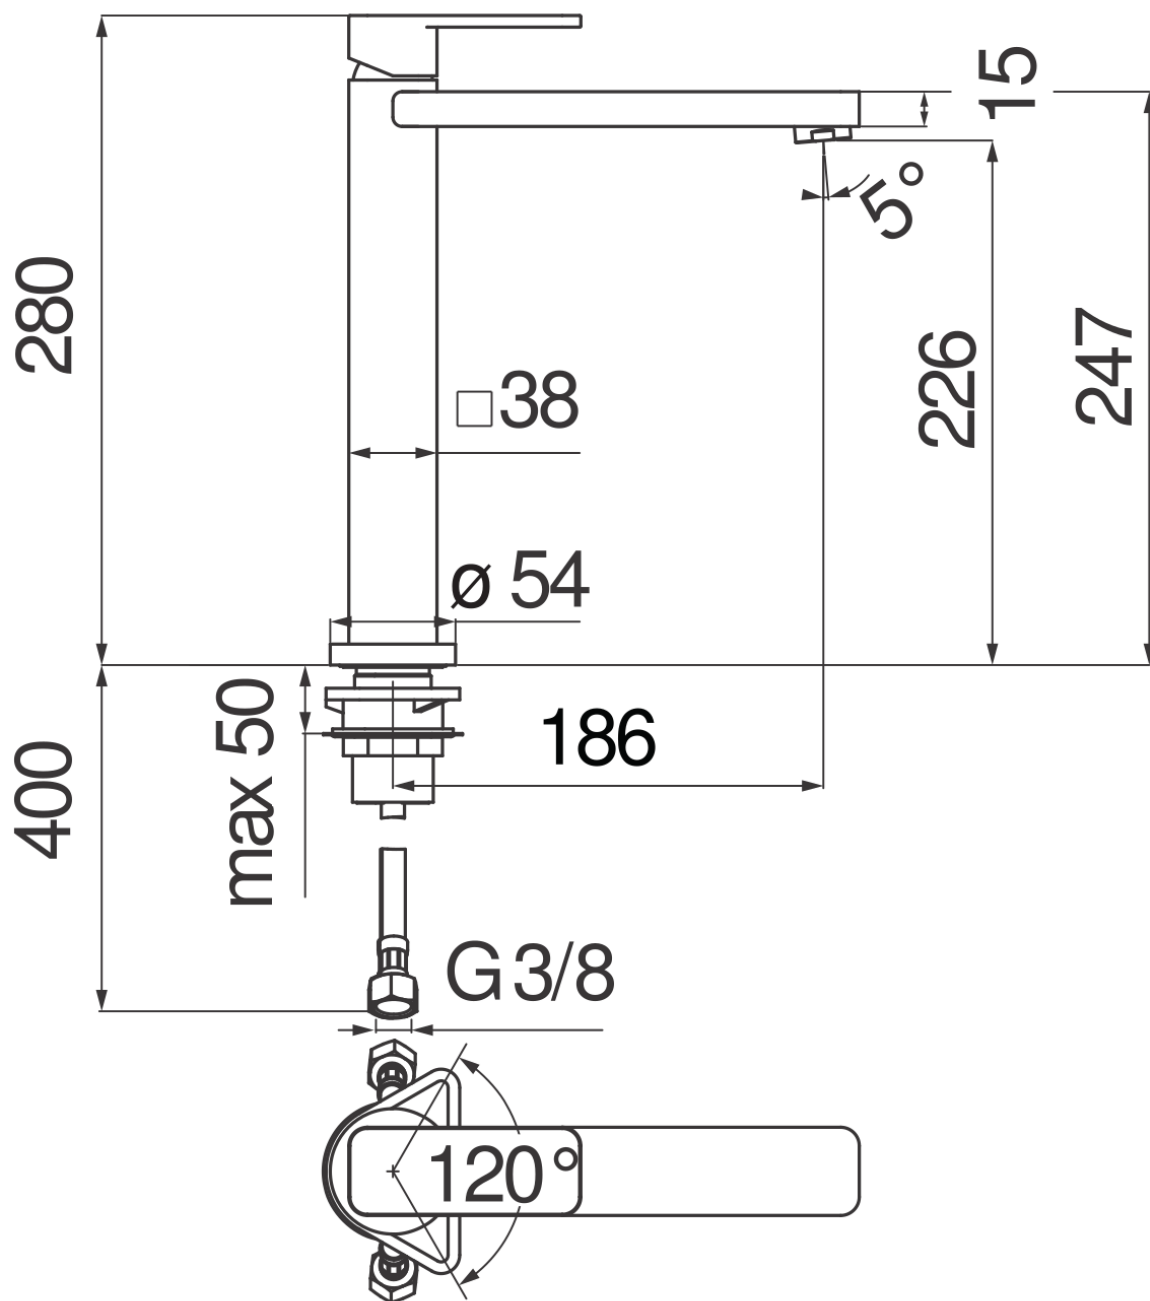

SPECIFICHE

Monocomando

Chrome

Corpo girevole

Aeratore anticalcare M 24 x 1

Flessibili inox ø 3/8"

Limitatore di portata con freno al 50%

Imballo: 56,5 x 29 x 7,1 cm / 0,01163 m<sup>3</sup> / 3,4 kg

CERTIFICAZIONI

DIAGRAMMA DI PORTATA: ACQUA CALDA/FREDDA

DIAGRAMMA DI PORTATA: ACQUA MISCELATA